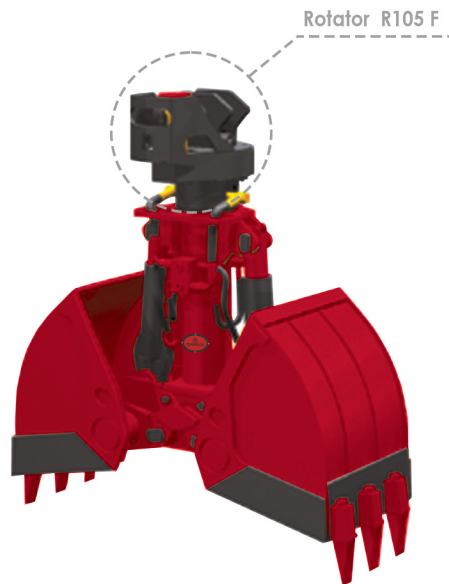

SERIA DR31

CHWYTAKI KOPIĄCE

www.demoq.pl

CHWYTAKI

MODEL		DR31-400	DR31-600	DR31-800	DR31-1000
kg	kg	550	600	650	700
ton	ton	9-18	9-18	9-18	-
	dm³	170	270	370	470
	bar	300	300	300	300
	l/min	80	80	80	80
	kg	4350	4350	4350	4350
A	mm	1400	1400	1400	1400
B	mm	1530	1530	1530	1530
C	mm	1360	1360	1360	1360
D	mm	1670	1670	1670	1670
E	mm	1340	1340	1340	1340
L	mm	400	600	800	1000

Rotator R105 F

Waga urządzenia
Weight of device
Gewicht des Geräts

Waga koparki
Excavator weight
Gewicht des Baggers

Pojemność
Capacity
Kapazität

Siła ścisku
Blade force
Stärke der Klinge

Ciśnienie
Pressure
Druck