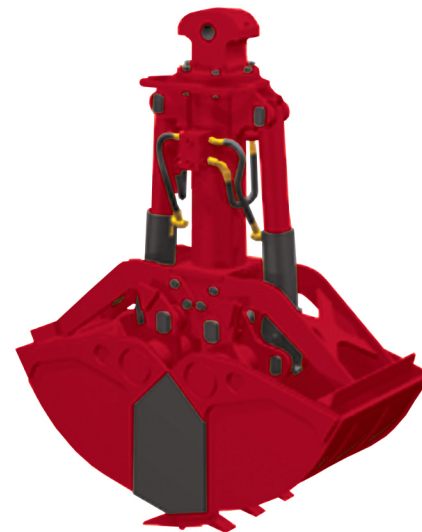

SERIA DR31

CHWYTAKI KOPIĄCE

www.demoq.pl

CHWYTAKI

MODEL		DR31-400	DR31-600	DR31-800	DR31-1000
kg	kg	550	600	650	700
ton	ton	9-18	9-18	9-18	-
	dm³	170	270	370	470
	bar	300	300	300	300
	l/min	80	80	80	80
	kg	4350	4350	4350	4350
A	mm	1400	1400	1400	1400
B	mm	1530	1530	1530	1530
C	mm	1360	1360	1360	1360
D	mm	1670	1670	1670	1670
E	mm	1340	1340	1340	1340
L	mm	400	600	800	1000

Rotator R105 F

Waga urządzenia
Weight of device
Gewicht des Geräts

Waga koparki
Excavator weight
Gewicht des Baggers

Pojemność
Capacity
Kapazität

Siła ścisku
Blade force
Stärke der Klinge

Ciśnienie
Pressure
Druck