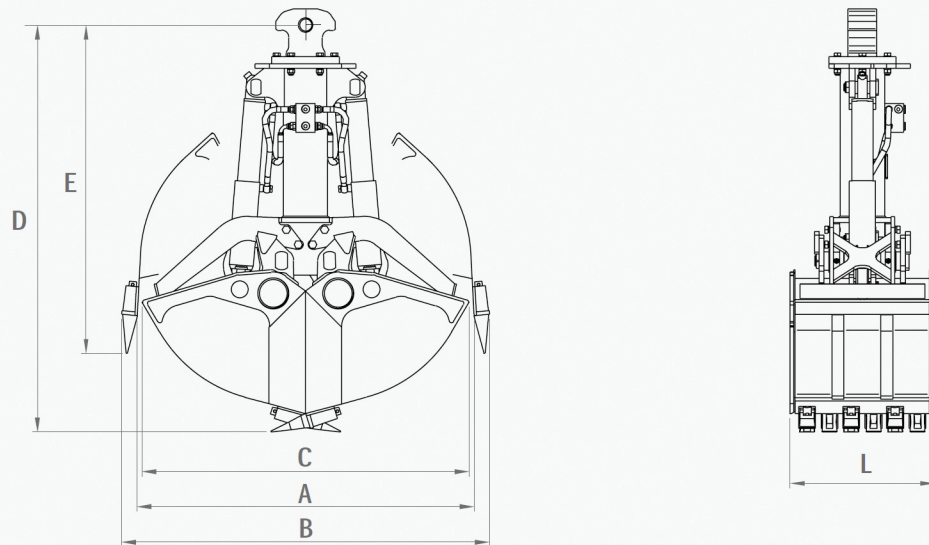

SERIA DR31

CHWYTAKI KOPIĄCE

www.demoq.pl

CHWYTAKI

MODEL		DR31-400	DR31-600	DR31-800	DR31-1000
kg	kg	550	600	650	700
ton	ton	9-18	9-18	9-18	-
	dm³	170	270	370	470
	bar	300	300	300	300
	l/min	80	80	80	80
	kg	4350	4350	4350	4350
A	mm	1400	1400	1400	1400
B	mm	1530	1530	1530	1530
C	mm	1360	1360	1360	1360
D	mm	1670	1670	1670	1670
E	mm	1340	1340	1340	1340
L	mm	400	600	800	1000

Rotator R105 F

Waga urządzenia
Weight of device
Gewicht des Geräts

Waga koparki
Excavator weight
Gewicht des Baggers

Pojemność
Capacity
Kapazität

Siła ścisku
Blade force
Stärke der Klinge

Ciśnienie
Pressure
Druck