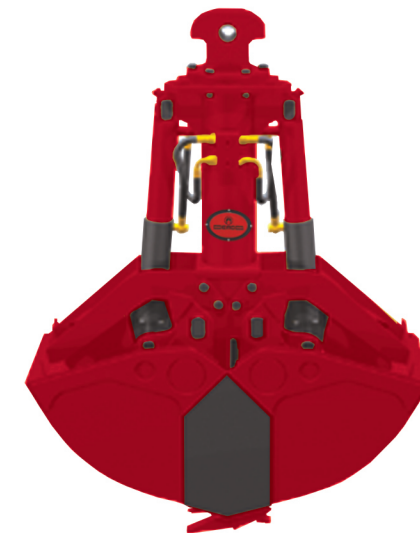

SERIA DR31

CHWYTAKI KOPIĄCE

www.demoq.pl

CHWYTAKI

MODEL		DR31-400	DR31-600	DR31-800	DR31-1000
kg	kg	550	600	650	700
ton	ton	9-18	9-18	9-18	-
	dm³	170	270	370	470
	bar	300	300	300	300
	l/min	80	80	80	80
	kg	4350	4350	4350	4350
A	mm	1400	1400	1400	1400
B	mm	1530	1530	1530	1530
C	mm	1360	1360	1360	1360
D	mm	1670	1670	1670	1670
E	mm	1340	1340	1340	1340
L	mm	400	600	800	1000

Rotator R105 F

Waga urządzenia
Weight of device
Gewicht des Geräts

Waga koparki
Excavator weight
Gewicht des Baggers

Pojemność
Capacity
Kapazität

Siła ścisku
Blade force
Stärke der Klinge

Ciśnienie
Pressure
Druck